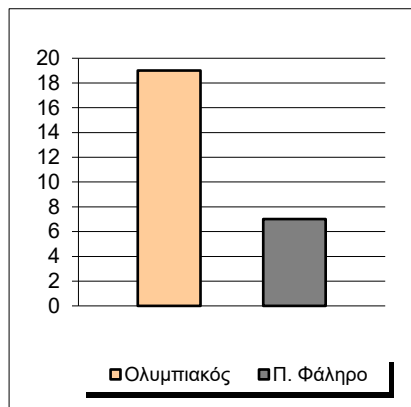

Starters - Subs ratio

Fastbreak Pts

Turnover Pts

Second Chance Pts

Possessions

Notes

Ο Ολυμπιακός είχε 104 κατοχές,
 εκ των οποίων κατέληξαν: 78 σε σουτ
 11 σε λάθος
 και 15 σε κερδ. φάουλ

GRAPHIC STATS

SCORE EVOLUTION

SCORE DIFFERENCE

LARGEST SCORING RUN

LARGEST LEAD