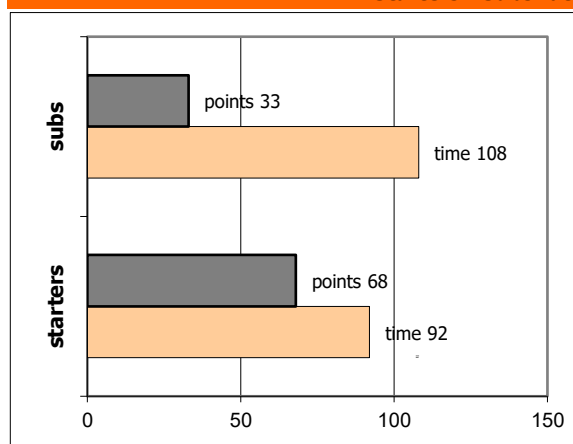

Referees: Κιουλάφας, Μιτουλάκης

By Quarter	1	2	3	4
Ολυμπιακός	24	33	23	21
Π. Φάληρο	13	12	21	18

End of Quarter	1	2	3	4
Ολυμπιακός	24	57	80	101
Π. Φάληρο	13	25	46	64

Ολυμπιακός

Coach: Γ. Παντελάκης, Αγ. Πιτσίνος

Fastbreaks: 9 / 11

#	Player	Time (min)	Pts	Ft	2Fg	3Fg	+/-	Rbs		As	St	Tu	Bl	Fouls		Eff
								de	of					dr	co	
17	Νότπας Γ.	15	0	0 / 0	0 / 1	0 / 1	5	2	0	8	0	2	0	0	1	6
5	Δέδες Μ.-Φ.	17	2	0 / 0	1 / 1	0 / 1	18	0	1	3	0	0	0	0	1	5
6	Νικολάου Κ.	18	7	0 / 0	2 / 3	1 / 1	27	3	0	2	1	1	0	0	1	11
7	Χαϊδεμένος ΗΛ.	18	16	3 / 3	2 / 5	3 / 4	26	8	0	5	3	3	0	3	4	25
8	Παπαϊωάννου Σπ.	18	11	0 / 0	4 / 6	1 / 4	17	0	2	3	0	0	0	1	1	11
9	Καζάνης Ν.	17	6	2 / 5	2 / 3	0 / 0	-2	3	0	1	1	0	0	3	0	7
10	Μπουρνελές Σπ.	11	0	0 / 0	0 / 2	0 / 1	-7	1	0	1	1	1	0	0	2	-1
11	Μαλάκος Κ.	13	6	1 / 2	1 / 2	1 / 1	8	2	1	1	0	1	0	2	4	7
12	Γκίκας Στ.	19	12	0 / 0	6 / 11	0 / 1	22	4	1	0	2	1	0	1	1	12
13	Φυλακτάκης Μ.	21	18	2 / 2	5 / 6	2 / 4	31	0	0	2	3	0	0	1	2	20
14	Μπουζούλας Ευ.	16	11	1 / 2	5 / 9	0 / 1	22	2	2	3	5	0	0	3	3	17
15	Εξαρχόπουλος Δ.	17	12	0 / 0	6 / 10	0 / 0	18	4	2	0	0	0	2	0	2	16
Team								2	3		2		1	0		
1st quarter			24	1 / 2	10 / 20	1 / 4		9	6	9	2	1	0	3	6	35
2nd quarter			33	3 / 4	9 / 14	4 / 5		11	3	7	3	3	0	3	4	47
3rd quarter			23	1 / 2	8 / 15	2 / 5		2	3	6	6	2	0	3	8	27
4th quarter			21	4 / 6	7 / 10	1 / 5		9	0	7	5	5	2	6	4	30
Final Stats		200	101	9 / 14	34 / 59	8 / 19	185	31	12	29	16	11	2	15	22	139
				64%	58%	42%		43								

Π. Φάληρο

Coach: Α. Γράβαλος, Μ. Γούναρης

#	Player	Pts	-	3s
0	Παυλίδης Γ.	18	-	1
5	Λαζάρου Γ.	8	-	0
35	Νάστας Α.	14	-	0
7	Παπαδογιάννης Β.	0	-	0
1	Χονδροματίδης Μ.	4	-	0
9	Κωνσταντίνου Α.	0	-	0
10	Λουλούδιας Ε.	0	-	0
3	Κραζούδης Δ.	2	-	0
19	Μπόσκοβιτς Σ.	0	-	0
23	Οικονόμου Κ.	2	-	0
25	Σιδέρης Α.	5	-	1
15	Στριμπάκος Κ.	11	-	1

Starters - Subs ratio