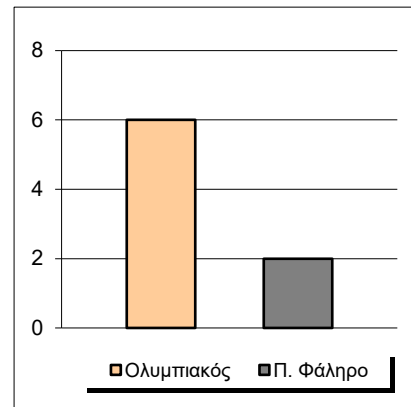

Starters - Subs ratio

Fastbreak Pts

Turnover Pts

Second Chance Pts

Possessions

Notes

Ο Ολυμπιακός είχε 104 κατοχές,
 εκ των οποίων κατέληξαν: 78 σε σουτ
 11 σε λάθος
 και 15 σε κερδ. φάουλ

GRAPHIC STATS

SCORE EVOLUTION

SCORE DIFFERENCE

LARGEST SCORING RUN

LARGEST LEAD