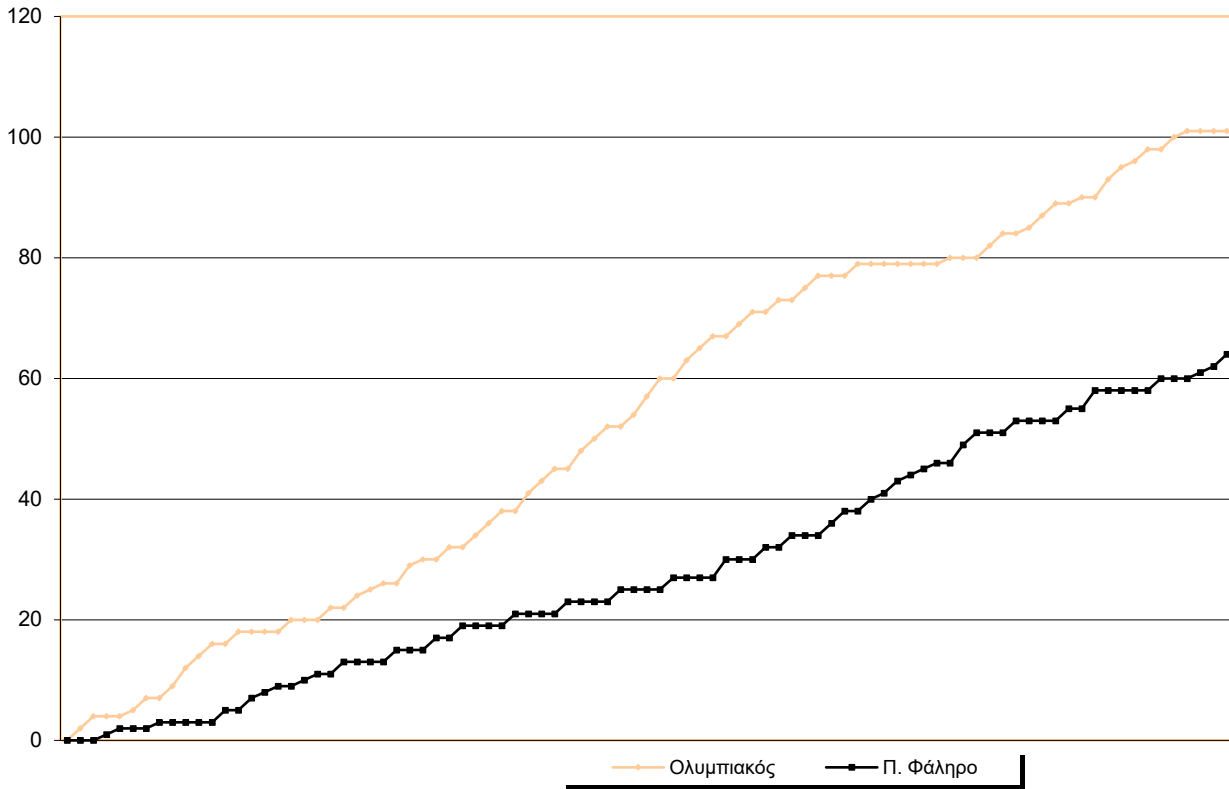

Starters - Subs ratio

Fastbreak Pts

Turnover Pts

Second Chance Pts

Possessions

Notes

Ο Ολυμπιακός είχε 104 κατοχές,
 εκ των οποίων κατέληξαν: 78 σε σουτ
 11 σε λάθος
 και 15 σε κερδ. φάουλ

GRAPHIC STATS

SCORE EVOLUTION

SCORE DIFFERENCE

LARGEST SCORING RUN

LARGEST LEAD