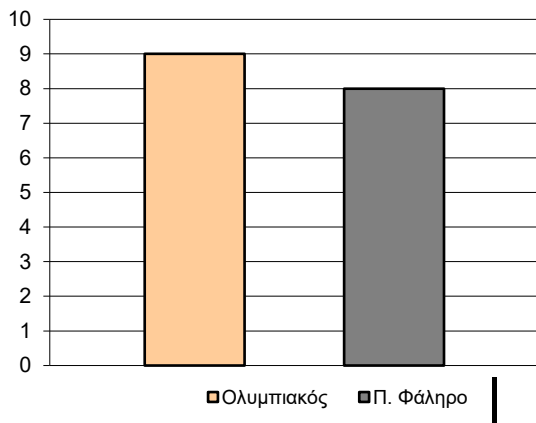

Starters - Subs ratio

Fastbreak Pts

Turnover Pts

Second Chance Pts

Possessions

Notes

Ο Ολυμπιακός είχε 104 κατοχές,
 εκ των οποίων κατέληξαν: 78 σε σουτ
 11 σε λάθος
 και 15 σε κερδ. φάουλ

GRAPHIC STATS

SCORE EVOLUTION

SCORE DIFFERENCE

LARGEST SCORING RUN

LARGEST LEAD