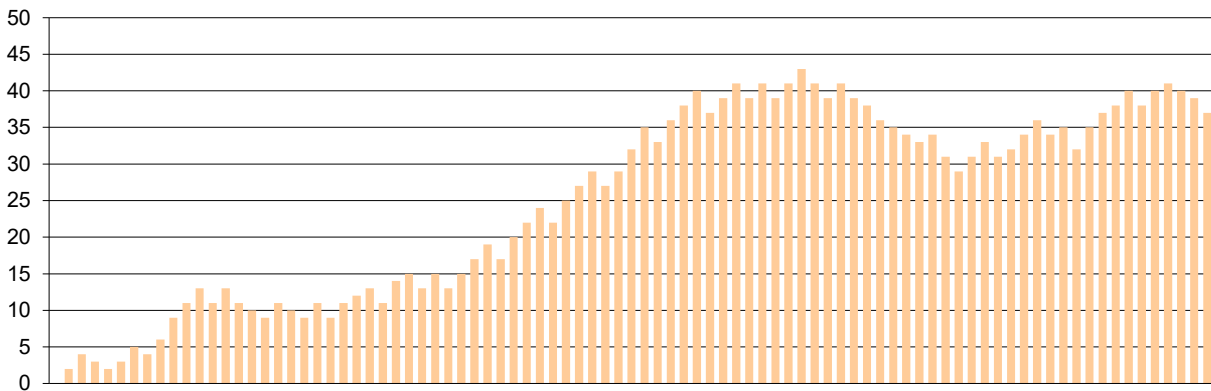

Starters - Subs ratio

Fastbreak Pts

Turnover Pts

Second Chance Pts

Possessions

Notes

Ο Ολυμπιακός είχε 104 κατοχές,
 εκ των οποίων κατέληξαν: 78 σε σουτ
 11 σε λάθος
 και 15 σε κερδ. φάουλ

GRAPHIC STATS

SCORE EVOLUTION

SCORE DIFFERENCE

LARGEST SCORING RUN

LARGEST LEAD