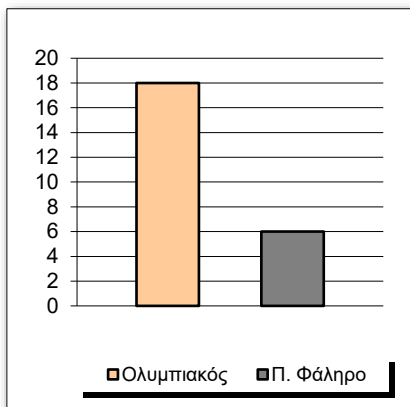

Starters - Subs ratio

Fastbreak Pts

Turnover Pts

Second Chance Pts

Possessions

Notes

Ο Ολυμπιακός είχε 104 κατοχές,
 εκ των οποίων κατέληξαν: 78 σε σουτ
 11 σε λάθος
 και 15 σε κερδ. φάουλ

GRAPHIC STATS

SCORE EVOLUTION

SCORE DIFFERENCE

LARGEST SCORING RUN

LARGEST LEAD